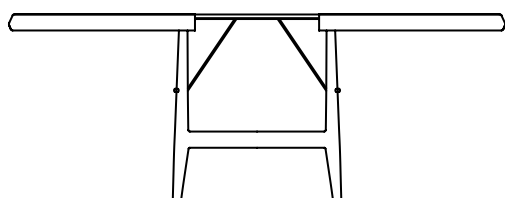

Mesa Stella 1956

Tampo aberto

Tampo fechado

200

ø150

↔ Dimensões gerais

Tampo fechado: ø150 x 75h (cm)
Tampo aberto: 200 x 150 x 75h (cm)

📦 Materiais e fabricação

Tampo em painel de fibra de madeira, encabeçado em madeira maciça, revestido por folheado de madeira. Pernas em madeira maciça. Tirantes em latão.

© Copyright

"A linha de mobiliário Sergio Rodrigues é concessão da Lin Brasil Indústria e Comércio de Móveis Ltda que produz e comercializa com exclusividade a linha dentro do território brasileiro e para o exterior e é protegida pela lei de direitos autorais, sendo passível de sanções legais tanto na esfera cível como na criminal, servindo o presente termo para afastar qualquer alegação de boa-fé no uso não autorizado das Peças em questão nos termos do artigo 159 e 1518 do Código Civil."

⊕ Informações

Informações sobre a garantia em:
www.linbrasil.com.br/faq-linbrasil

Para mais informações sobre o produto, entre em contato conosco pelo e-mail:

contato@linbrasil.com.br

Stella table 1956

Open top

Closed top

↔ Overall dimensions

Closed top: Ø150 x 75h cm
Open top: 200 x 150 x 75h cm

📦 Materials and production

Top in wood fiberboard panel edged in solid wood, finished with wood veneer.
Solid wood legs.
Brass stretchers.