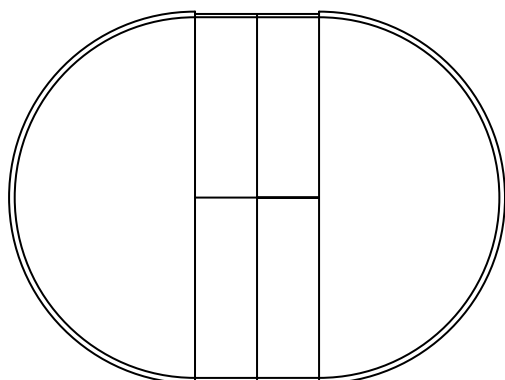

Mesa Stella 1956

Tampo aberto

Tampo fechado

200

ø150

↔ Dimensões gerais

Tampo fechado: ø150 x 75h (cm)
Tampo aberto: 200 x 150 x 75h (cm)

📦 Materiais e fabricação

Tampo em painel de fibra de madeira, encabeçado em madeira maciça, revestido por folheado de madeira. Pernas em madeira maciça. Tirantes em latão.

© Copyright

"A linha de mobiliário Sergio Rodrigues é concessão da Lin Brasil Indústria e Comércio de Móveis Ltda que produz e comercializa com exclusividade a linha dentro do território brasileiro e para o exterior e é protegida pela lei de direitos autorais, sendo passível de sanções legais tanto na esfera cível como na criminal, servindo o presente termo para afastar qualquer alegação de boa-fé no uso não autorizado das Peças em questão nos termos do artigo 159 e 1518 do Código Civil."

Closed top

↔ Overall dimensions

Closed top: Ø150 x 75h cm
Open top: 200 x 150 x 75h cm

📦 Materials and production

Top in wood fiberboard panel edged in solid wood, finished with wood veneer.
Solid wood legs.
Brass stretchers.