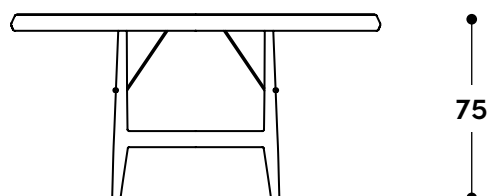

Mesa Stella 1956

Tampo aberto

Tampo fechado

200

ø150

↔ Dimensões gerais

Tampo fechado: ø150 x 75h (cm)
Tampo aberto: 200 x 150 x 75h (cm)

📦 Materiais e fabricação

Tampo em painel de fibra de madeira, encabeçado em madeira maciça, revestido por folheado de madeira. Pernas em madeira maciça. Tirantes em latão.

© Copyright

"A linha de mobiliário Sergio Rodrigues é concessão da Lin Brasil Indústria e Comércio de Móveis Ltda que produz e comercializa com exclusividade a linha dentro do território brasileiro e para o exterior e é protegida pela lei de direitos autorais, sendo passível de sanções legais tanto na esfera cível como na criminal, servindo o presente termo para afastar qualquer alegação de boa-fé no uso não autorizado das Peças em questão nos termos do artigo 159 e 1518 do Código Civil."

Closed top

↔ Overall dimensions

Closed top: Ø150 x 75h cm
Open top: 200 x 150 x 75h cm

📦 Materials and production

Top in wood fiberboard panel edged in solid wood, finished with wood veneer.
Solid wood legs.
Brass stretchers.