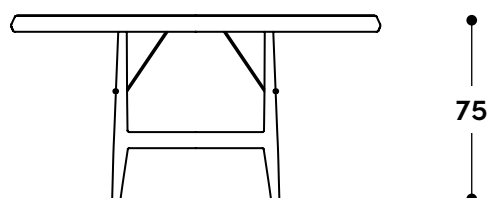

Mesa Stella 1956

Tampo aberto

Tampo fechado

200

ø150

↔ Dimensões gerais

Tampo fechado: ø150 x 75h (cm)
Tampo aberto: 200 x 150 x 75h (cm)

📦 Materiais e fabricação

⊕ Informações

Informações sobre a garantia em:
www.linbrasil.com.br/faq-linbrasil

Para mais informações sobre o produto, entre em contato conosco pelo e-mail:

contato@linbrasil.com.br

Stella table 1956

Open top

Closed top

↔ Overall dimensions

Closed top: Ø150 x 75h cm
Open top: 200 x 150 x 75h cm

📦 Materials and production

Top in wood fiberboard panel edged in solid wood, finished with wood veneer.
Solid wood legs.
Brass stretchers.