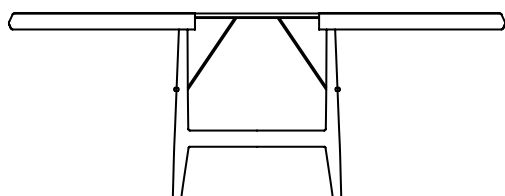

Mesa Stella 1956

Tampo aberto

Tampo fechado

200

ø150

↔ Dimensões gerais

Tampo fechado: ø150 x 75h (cm)
Tampo aberto: 200 x 150 x 75h (cm)

📦 Materiais e fabricação

Tampo em painel de fibra de madeira, encabeçado em madeira maciça, revestido por folheado de madeira. Pernas em madeira maciça. Tirantes em latão.

© Copyright

"A linha de mobiliário Sergio Rodrigues é concessão da Lin Brasil Indústria e Comércio de Móveis Ltda que produz e comercializa com exclusividade a linha dentro do território brasileiro e para o exterior e é protegida pela lei de direitos autorais, sendo passível de sanções legais tanto na esfera cível como na criminal, servindo o presente termo para afastar qualquer alegação de boa-fé no uso não autorizado das Peças em questão nos termos do artigo 159 e 1518 do Código Civil."

Closed top

↔ Overall dimensions

Closed top: Ø150 x 75h cm
Open top: 200 x 150 x 75h cm

📦 Materials and production

Top in wood fiberboard panel edged in solid wood, finished with wood veneer.
Solid wood legs.
Brass stretchers.