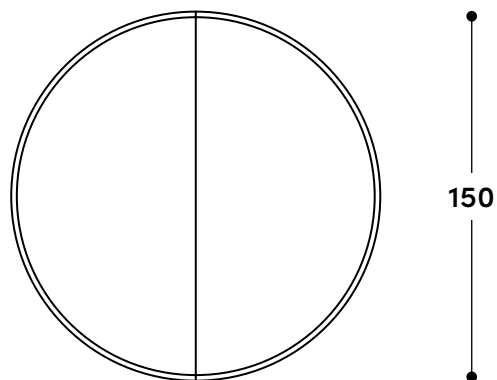

Mesa Stella 1956

Tampo aberto

Tampo fechado

200

ø150

↔ Dimensões gerais

Tampo fechado: ø150 x 75h (cm)
Tampo aberto: 200 x 150 x 75h (cm)

📦 Materiais e fabricação

Tampo em painel de fibra de madeira, encabeçado em madeira maciça, revestido por folheado de madeira. Pernas em madeira maciça. Tirantes em latão.

© Copyright

"A linha de mobiliário Sergio Rodrigues é concessão da Lin Brasil Indústria e Comércio de Móveis Ltda que produz e comercializa com exclusividade a linha dentro do território brasileiro e para o exterior e é protegida pela lei de direitos autorais, sendo passível de sanções legais tanto na esfera cível como na criminal, servindo o presente termo para afastar qualquer alegação de boa-fé no uso não autorizado das Peças em questão nos termos do artigo 159 e 1518 do Código Civil."

Closed top

↔ Overall dimensions

Closed top: Ø150 x 75h cm
Open top: 200 x 150 x 75h cm

📦 Materials and production

Top in wood fiberboard panel edged in solid wood, finished with wood veneer.
Solid wood legs.
Brass stretchers.