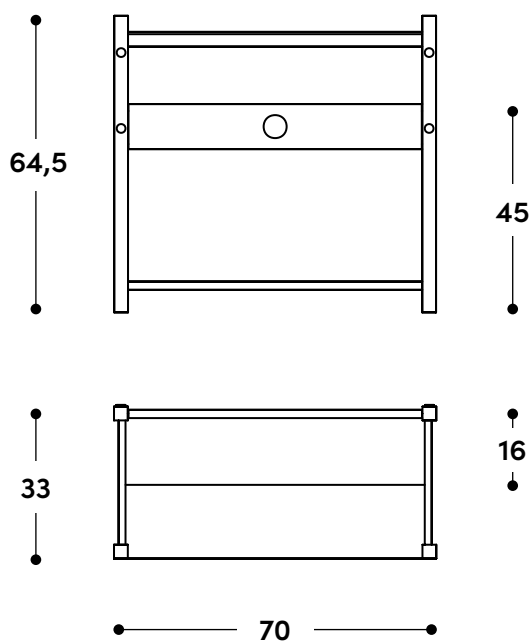

↔ Dimensões gerais

70 x 33 x 64,5h (cm)

📦 Materiais e fabricação

Pés e estrutura em madeira maciça.
Tampo de vidro.
Botões em aço inoxidável ou madeira

© Copyright

"A linha de mobiliário Sergio Rodrigues é concessão da Lin Brasil Indústria e Comércio de Móveis Ltda que produz e comercializa com exclusividade a linha dentro do território brasileiro e para o exterior e é protegida pela lei de direitos autorais, sendo passível de sanções legais tanto na esfera cível como na criminal, servindo o presente termo para afastar qualquer alegação de boa-fé no uso não autorizado das Peças em questão nos termos do artigo 159 e 1518 do Código Civil."

↔ Overall dimensions

52 x 33 x 55h (cm)

📦 Materials and production

Solid wood legs and frame.
Glass top.
Stainless steel or wood knobs.

© Copyright

"The Sergio Rodrigues furniture line is licensed to Lin Brasil Indústria e Comércio de Móveis Ltda., which exclusively produces and markets the line within Brazilian territory and abroad, and is protected by copyright law, being subject to legal sanctions in both the civil and criminal spheres. This statement serves to prevent any allegation of good faith in the unauthorized use of the pieces in question, pursuant to Articles 159 and 1518 of the Civil Code."

↔ Overall dimensions

70 x 33 x 64,5h (cm)

📦 Materials and production

Solid wood legs and frame.
Glass top.
Stainless steel or wood knobs.

© Copyright

"The Sergio Rodrigues furniture line is licensed to Lin Brasil Indústria e Comércio de Móveis Ltda., which exclusively produces and markets the line within Brazilian territory and abroad, and is protected by copyright law, being subject to legal sanctions in both the civil and criminal spheres. This statement serves to prevent any allegation of good faith in the unauthorized use of the pieces in question, pursuant to Articles 159 and 1518 of the Civil Code."