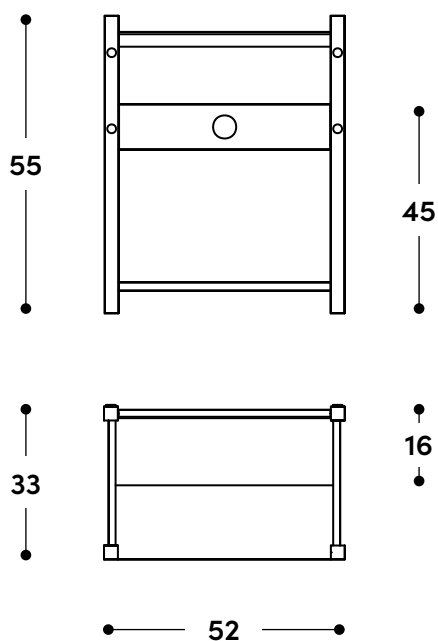

↔ Dimensões gerais

70 x 33 x 64,5h (cm)

📦 Materiais e fabricação

Pés e estrutura em madeira maciça.
Tampo de vidro.
Botões em aço inoxidável ou madeira

© Copyright

"A linha de mobiliário Sergio Rodrigues é concessão da Lin Brasil Indústria e Comércio de Móveis Ltda que produz e comercializa com exclusividade a linha dentro do território brasileiro e para o exterior e é protegida pela lei de direitos autorais, sendo passível de sanções legais tanto na esfera cível como na criminal, servindo o presente termo para afastar qualquer alegação de boa-fé no uso não autorizado das Peças em questão nos termos do artigo 159 e 1518 do Código Civil."

⊕ Informações

Informações sobre a garantia em:
www.linbrasil.com.br/faq-linbrasil

Para mais informações sobre o produto, entre em contato conosco pelo e-mail:

contato@linbrasil.com.br

Yara side table - small 1965

↔ Overall dimensions

52 x 33 x 55h (cm)

📦 Materials and production

Solid wood legs and frame.
Glass top.
Stainless steel or wood knobs.

© Copyright

"The Sergio Rodrigues furniture line is licensed to Lin Brasil Indústria e Comércio de Móveis Ltda., which exclusively produces and markets the line within Brazilian territory and abroad, and is protected by copyright law, being subject to legal sanctions in both the civil and criminal spheres. This statement serves to prevent any allegation of good faith in the unauthorized use of the pieces in question, pursuant to Articles 159 and 1518 of the Civil Code."