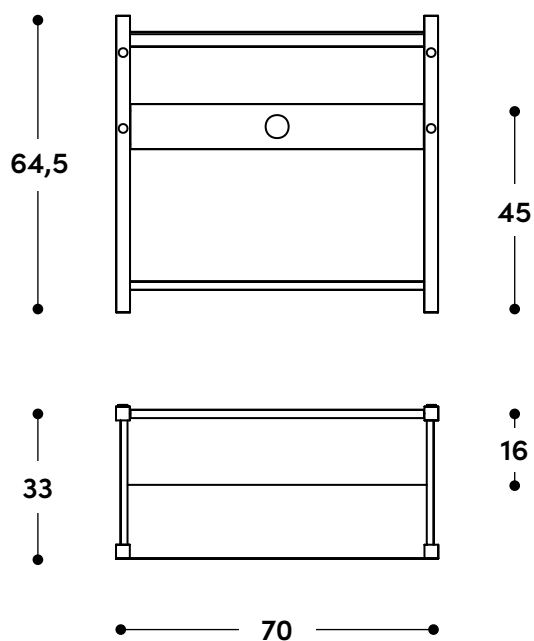

Mesa Auxiliar Yara - pequena 1965

↔ Dimensões gerais

52 x 33 x 55h (cm)

📦 Materiais e fabricação

Pés e estrutura em madeira maciça.
Tampo de vidro.
Botões em aço inoxidável ou madeira

© Copyright

"A linha de mobiliário Sergio Rodrigues é concessão da Lin Brasil Indústria e Comércio de Móveis Ltda que produz e comercializa com exclusividade a linha dentro do território brasileiro e para o exterior e é protegida pela lei de direitos autorais, sendo passível de sanções legais tanto na esfera cível como na criminal, servindo o presente termo para afastar qualquer alegação de boa-fé no uso não autorizado das Peças em questão nos termos do artigo 159 e 1518 do Código Civil."

↔ Dimensões gerais

70 x 33 x 64,5h (cm)

📦 Materiais e fabricação

Pés e estrutura em madeira maciça.
Tampo de vidro.
Botões em aço inoxidável ou madeira

© Copyright

"A linha de mobiliário Sergio Rodrigues é concessão da Lin Brasil Indústria e Comércio de Móveis Ltda que produz e comercializa com exclusividade a linha dentro do território brasileiro e para o exterior e é protegida pela lei de direitos autorais, sendo passível de sanções legais tanto na esfera cível como na criminal, servindo o presente termo para afastar qualquer alegação de boa-fé no uso não autorizado das Peças em questão nos termos do artigo 159 e 1518 do Código Civil."

↔ Overall dimensions

52 x 33 x 55h (cm)

📦 Materials and production

Solid wood legs and frame.
Glass top.
Stainless steel or wood knobs.

© Copyright

"The Sergio Rodrigues furniture line is licensed to Lin Brasil Indústria e Comércio de Móveis Ltda., which exclusively produces and markets the line within Brazilian territory and abroad, and is protected by copyright law, being subject to legal sanctions in both the civil and criminal spheres. This statement serves to prevent any allegation of good faith in the unauthorized use of the pieces in question, pursuant to Articles 159 and 1518 of the Civil Code."