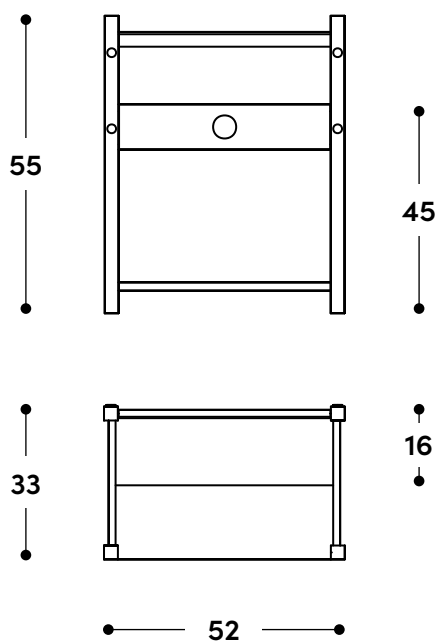

Mesa Auxiliar Yara - pequena 1965

↔ Dimensões gerais

52 x 33 x 55h (cm)

📦 Materiais e fabricação

Pés e estrutura em madeira maciça.
Tampo de vidro.
Botões em aço inoxidável ou madeira

© Copyright

"A linha de mobiliário Sergio Rodrigues é concessão da Lin Brasil Indústria e Comércio de Móveis Ltda que produz e comercializa com exclusividade a linha dentro do território brasileiro e para o exterior e é protegida pela lei de direitos autorais, sendo passível de sanções legais tanto na esfera cível como na criminal, servindo o presente termo para afastar qualquer alegação de boa-fé no uso não autorizado das Peças em questão nos termos do artigo 159 e 1518 do Código Civil."

↔ Dimensões gerais

70 x 33 x 64,5h (cm)

📦 Materiais e fabricação

Pés e estrutura em madeira maciça.
Tampo de vidro.
Botões em aço inoxidável ou madeira

© Copyright

"A linha de mobiliário Sergio Rodrigues é concessão da Lin Brasil Indústria e Comércio de Móveis Ltda que produz e comercializa com exclusividade a linha dentro do território brasileiro e para o exterior e é protegida pela lei de direitos autorais, sendo passível de sanções legais tanto na esfera cível como na criminal, servindo o presente termo para afastar qualquer alegação de boa-fé no uso não autorizado das Peças em questão nos termos do artigo 159 e 1518 do Código Civil."

↔ Overall dimensions

52 x 33 x 55h (cm)

📦 Materials and production

Solid wood legs and frame.
Glass top.
Stainless steel or wood knobs.

© Copyright

"The Sergio Rodrigues furniture line is licensed to Lin Brasil Indústria e Comércio de Móveis Ltda., which exclusively produces and markets the line within Brazilian territory and abroad, and is protected by copyright law, being subject to legal sanctions in both the civil and criminal spheres. This statement serves to prevent any allegation of good faith in the unauthorized use of the pieces in question, pursuant to Articles 159 and 1518 of the Civil Code."